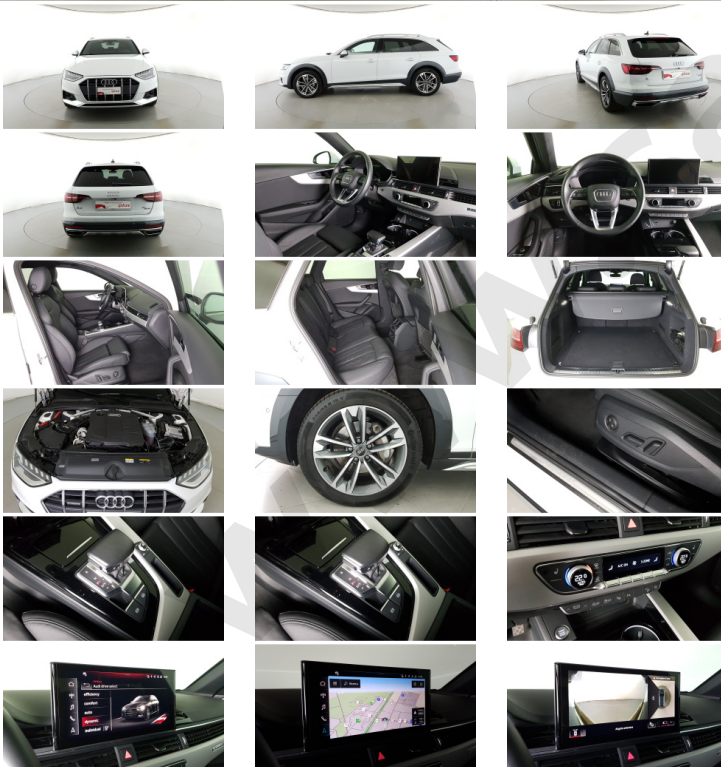

OPTIONAL

- Airbag disinseribile
- Airbag laterali
- Antifurto Immobilizer
- Assetto Rialzato
- Assistente al parcheggio