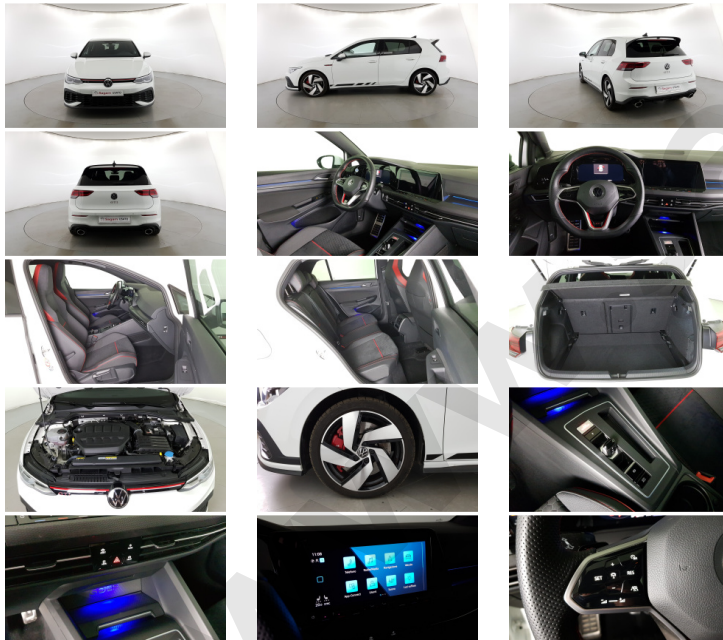

Colore **PURE WHITE**

Posti **5**

Codice veicolo **U40763**

Neopatentati **No**

OPTIONAL

- Abs
- Adaptive Cruise Control
- Airbag
- Airbag a tendina
- Airbag guida
- Airbag laterali
- Alette parasole
- Altoparlanti 6
- Alzacristalli elettrici anteriori e posteriori
- Ambient light esterno (illuminazione perimetrale con tecnologia LED)

- Start & Stop
- Sterzo progressivo
- Strumentazione digitale con display
- Supporto lombare
- Tappetini
- Tecnologia Car2X
- Tecnologia OCU (Online Connectivity Unit)
- Vetri scuri
- Volante in pelle
- Volante regolabile