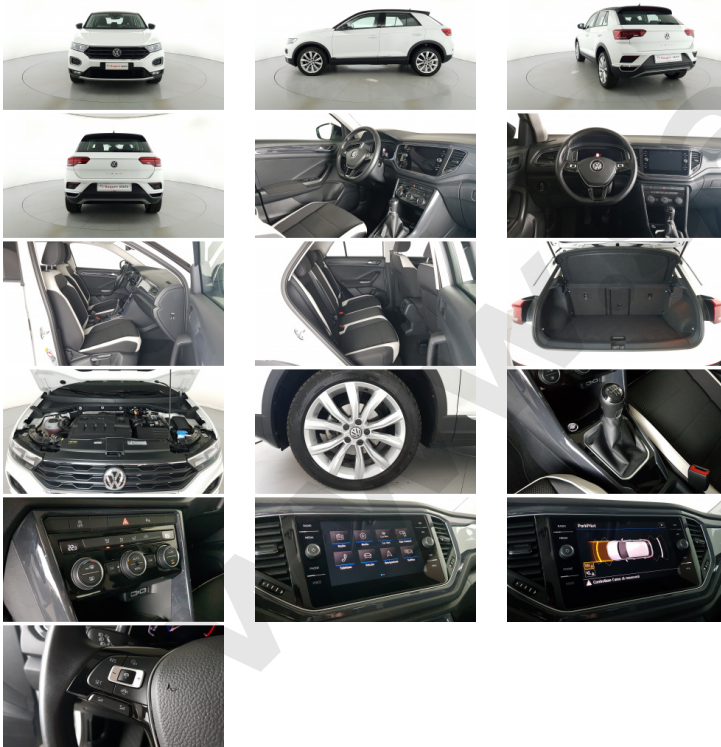

Posti **5**

Codice veicolo **U35222**

Neopatentati **No**

OPTIONAL

- Abs
- Adaptive Cruise Control
- Airbag a tendina
- Airbag laterali
- Airbag passeggero
- Altoparlanti 6

- Alzacristalli elettrici anteriori e posteriori
- Antifurto Immobilizer
- Assistente in salita
- Assistente per il rimorchio
- Assistente per partenze in salita
- Blocco differenziale
- Bracciolo anteriore
- Bulloni antifurto
- Car Net "Security&Service", durata 10 anni
- Cassetto portaoggetti
- Cerchi in lega da 18
- Chiusura centralizzata
- Cinture di sicurezza
- Climatizzatore automatico
- Connessione iOS - Android
- Controllo della stabilità
- Controllo della trazione
- Copertura vano bagagli
- Cristalli atermici
- Display multifunzione
- Fari automatici
- Fari Full Led con luci diurne
- Fari posteriori a Led
- Fendinebbia
- Fissaggi Isofix
- Freni a disco
- Illuminazione abitacolo
- Impianto audio
- Impianto audio con radio digitale DAB
- Indicatore pressione pneumatici
- Indicatore usura freni
- Indicatori di direzione integrati negli specchietti retrovisori
- Interni in pelle e tessuto
- Kit emergenza
- Kit riparazione pneumatici/Tirefit
- Listelli sottoporta
- Luci diurne
- Pacchetto sicurezza
- Pomello del cambio in pelle
- Porta USB
- Portaoggetti aggiuntivi
- Presa 12V aggiuntiva
- Retrovisore interno anabbagliante
- Sedili anteriori elettrici
- Sedili posteriori regolabili
- Sensore Pioggia
- Sensori parcheggio anteriori e posteriori
- Servosterzo
- Sicurezza
- Sistema di assistenza al mantenimento della corsia
- Sistema di chiamata d'emergenza
- Sistema di frenata anti collisione
- Sistema di riconoscimento stanchezza guidatore
- Specchietti di cortesia
- Specchietti retrovisori elettrici - riscaldabili
- Specchietto retrovisore esterno lato conducente asferico
- Specchietto retrovisore esterno lato passeggero convesso
- Start & Stop
- Tappetini
- Tergicristalli
- TRE APPOGGIATESTA POSTERIORI
- Volante in pelle
- Volante regolabile