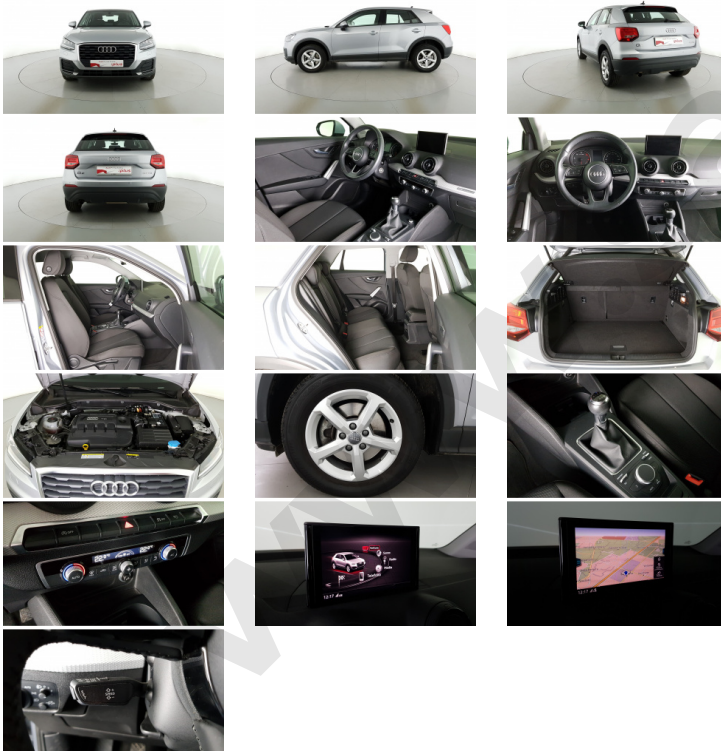

OPTIONAL

- Airbag
- Airbag laterali
- Altoparlanti 4
- Alzacristalli elettrici anteriori e posteriori
- Antifurto Immobilizer
- ASR /Anti-Slip Regulation

- Assetto Dinamico
- Assistente alla frenata
- Badge esterno identificativo
- Bagagliaio apribile elettricamente
- Blade posteriore in colore carrozzeria
- Cambio manuale
- Cerchi in lega da 16
- Chiusura centralizzata
- Cielo
- Cinture di sicurezza
- Clacson bitonale
- Climatizzatore automatico
- Computer di bordo
- Controllo della frenata
- Controllo della trazione
- Cristalli atermici
- Cromature esterne
- Doppio scarico
- DPF / FAP
- ESC / Electronic Stability Control
- Fari alogeni
- Fari posteriori a Led
- Fari regolabili
- Fissaggi Isofix
- Freno a mano elettrico
- Illuminazione abitacolo
- Impianto di scarico
- Indicatore pressione pneumatici
- Indicatori di direzione integrati negli specchietti retrovisori
- Interni in tessuto
- Interni personalizzazione colori
- Kit emergenza
- Kit estetico
- Kit riparazione pneumatici/Tirefit
- Limitatore di velocità
- Listelli sottoporta
- Maniglie d'appiglio anteriori (2) ammortizzate, ripiegabili, incassate nel cielo dell'abitacolo.
- Pacchetto
- Personalizzazione colori esterni
- Personalizzazioni Linea e Stile
- Poggiatesta regolabili
- Pomello leva cambio in pelle
- Portaoggetti aggiuntivi
- Presa 12V aggiuntiva
- Regolatore di velocità - Cruise Control
- Retrovisore interno anabbagliante
- Sedili anteriori regolabili
- Sedili posteriori regolabili
- Sensore Pioggia
- Sensori parcheggio posteriori
- Serbatoio AdBlue
- Servosterzo
- Sicurezza
- Sistema di frenata anti collisione
- Specchietti retrovisori in tinta
- Start & Stop
- Strumentazione con tachimetro elettronico, contagiri, contachilometri totale e parziale, orologio, indicatore temperatura liquido refrigerante, indicatore livello carburante.
- Tappetini
- Tergicristalli
- Ugelli lavavetro riscaldati
- Volante sportivo